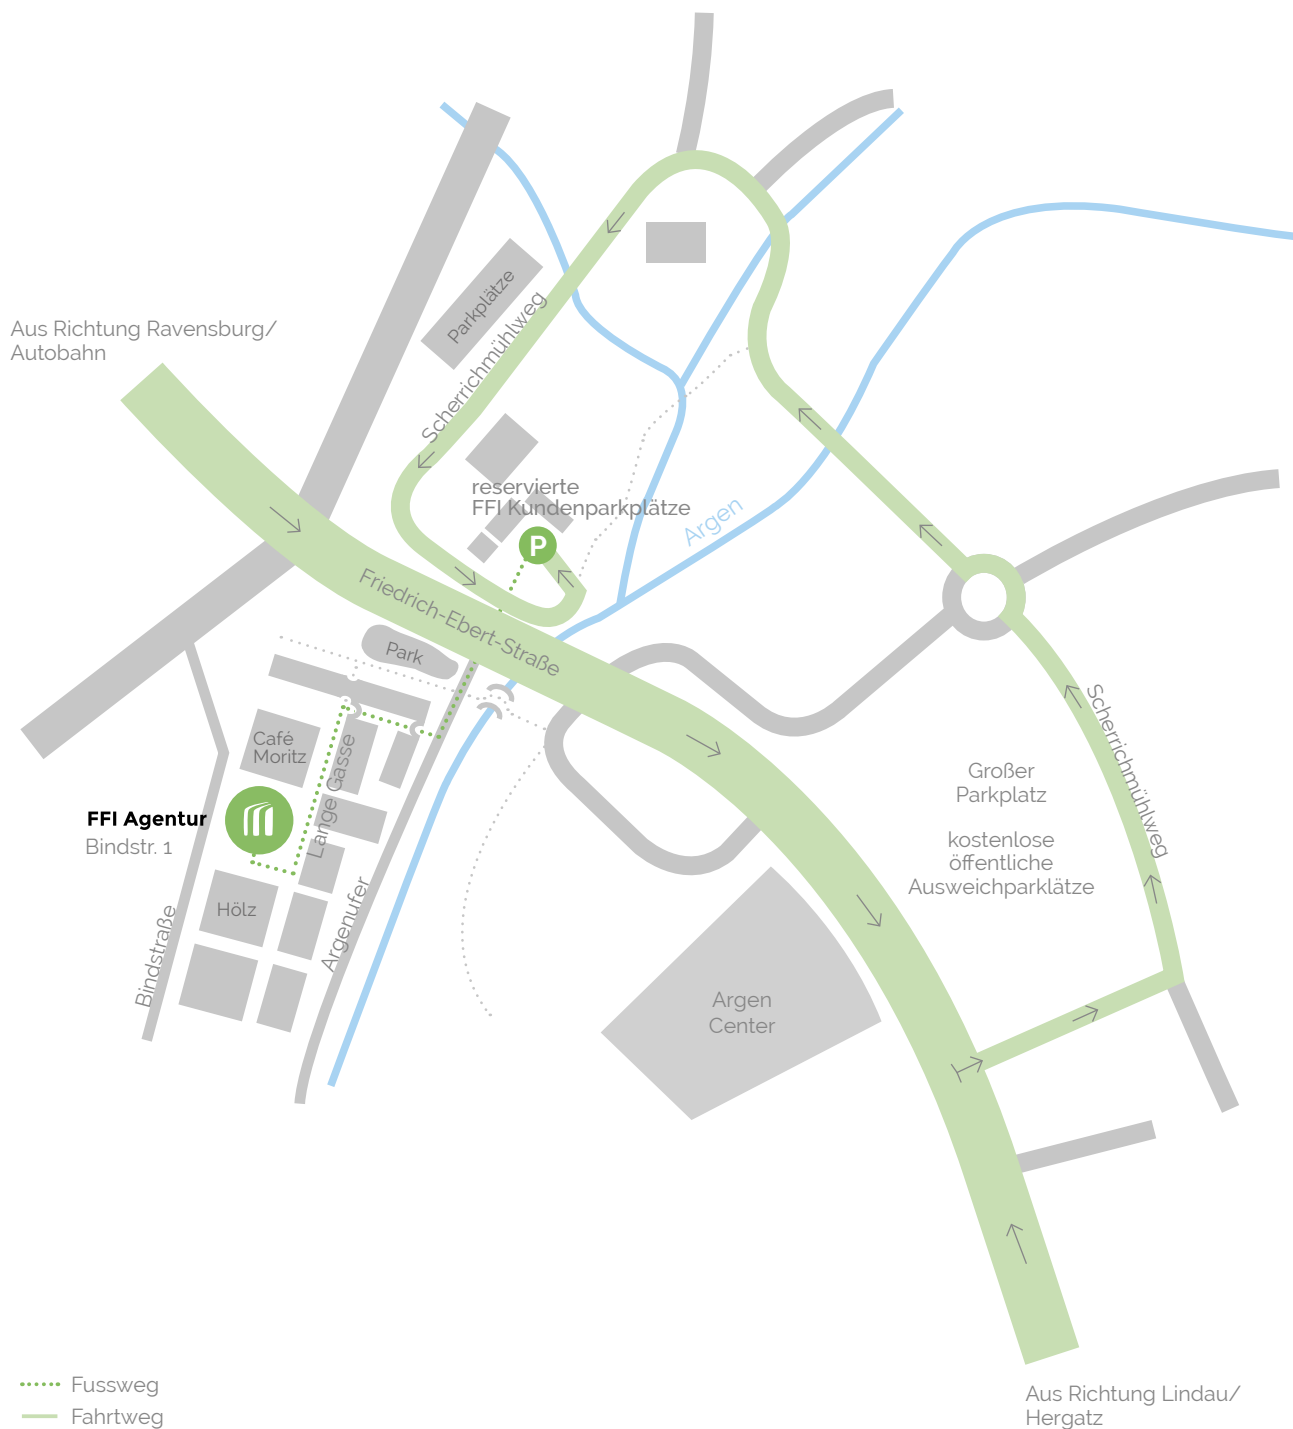

WEGBESCHREIBUNG

Unsere Kundenparkplätze stehen 3 Gehminuten entfernt für Sie bereit.*
Zieleingabe für Ihr Navigationsgerät: Scherrichmühlweg 2, 88239 Wangen.

Aus Richtung Ravensburg/Autobahn kommend:

1. Auf der B32 bleiben, bis Sie rechts das E-Center Wangen sehen.
2. Ca. 100m nach dem E-Center, an der Ampel links auf den Scherrichmühlweg abbiegen.

Aus Richtung Lindau/Hergatz kommend:

1. Ortsschild Wangen ca. 1,2 km auf Erzbergerstraße bleiben
2. Nach Matratzen Concord an der Ampel rechts auf Scherrichmühlweg abbiegen.

3. An der T-Kreuzung links abbiegen und dem Scherrichmühlweg folgen.
4. Am Kreisverkehr die zweite Ausfahrt nehmend, dem Scherrichmühlweg weiter folgen
5. Die nächsten 500m über links halten, bis Sie den Parkplatz erreicht haben.
6. Die ausgeschilderten Kundenparkplätze finden Sie am Stirnende des Parkplatzes.

FUSSWEG

1. Von den reservierten Kundenparkplätzen aus unter der Autobrücke hindurch, Richtung Argenufer.
2. Am Argenufer entlang und rechts durch den ersten Torbogen in einen Innenhof und durch den zweiten Torbogen in die Altstadt.
3. Nach dem zweiten Torbogen gleich links gehen, sodass sich das Café Moritz zu Ihrer rechten Seite befindet.
4. Nach 50m auf der Langen Gasse rechts abbiegen, dort finden Sie unseren Eingang.