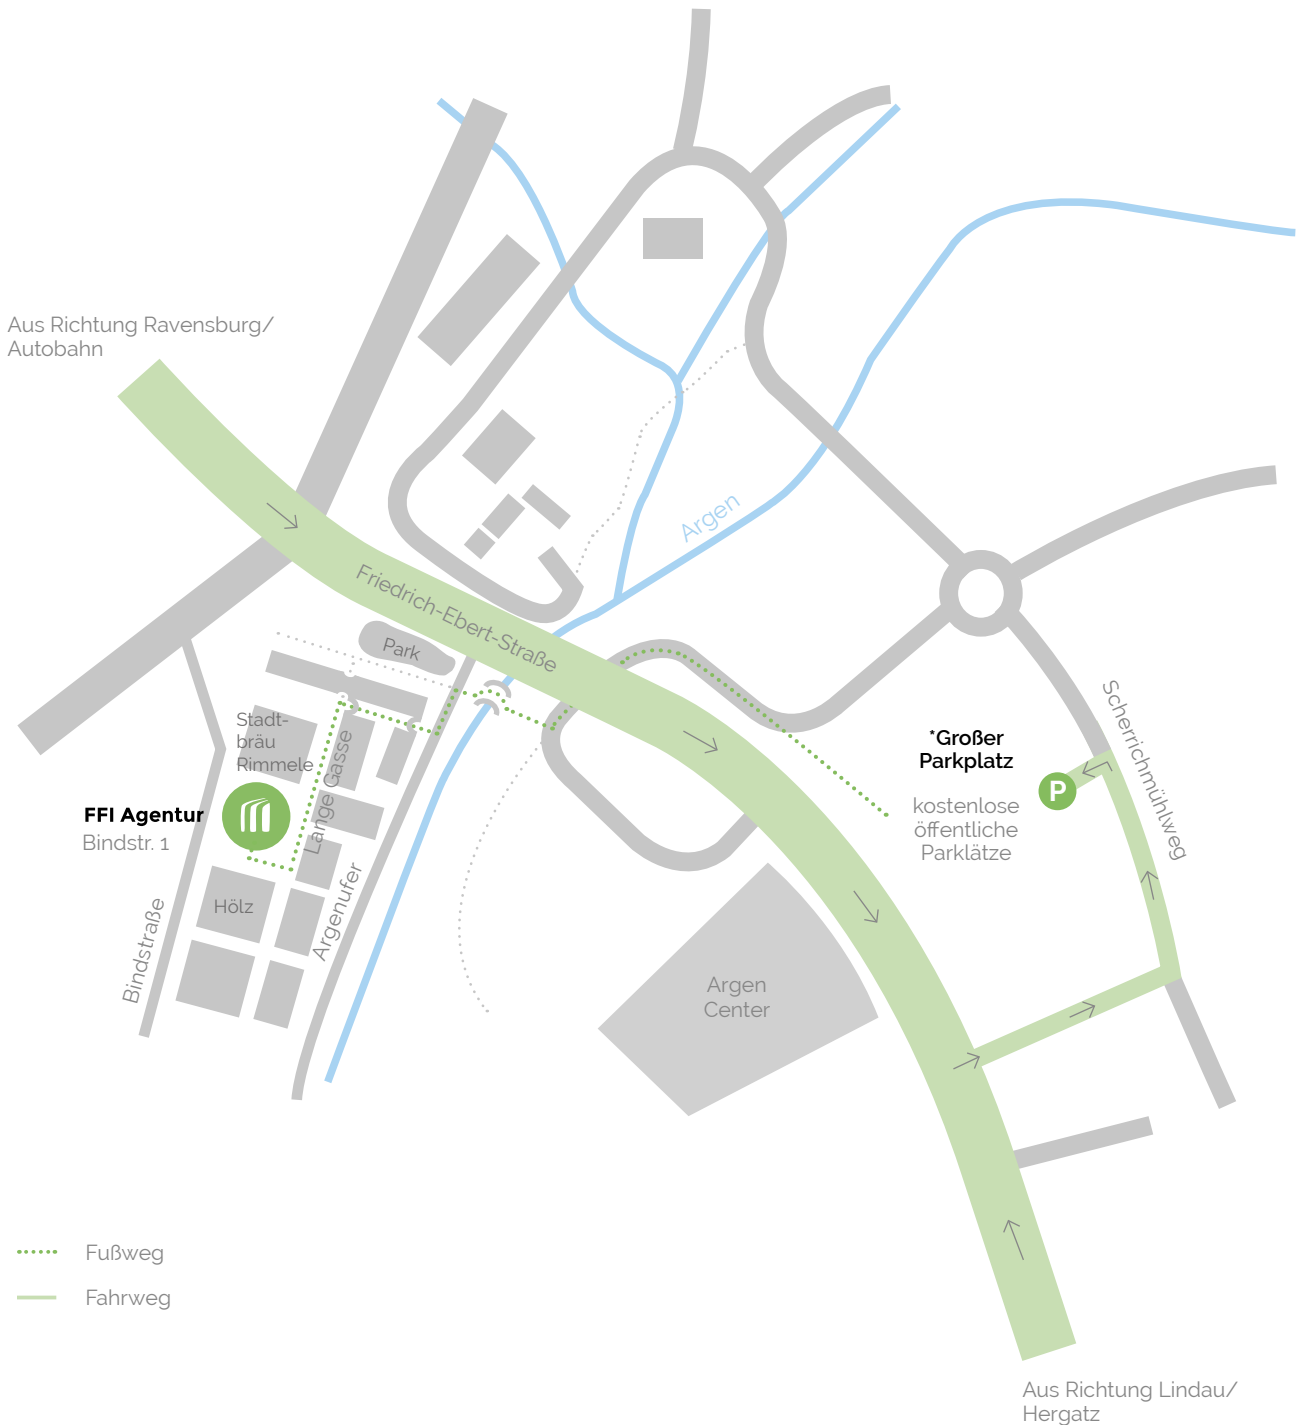

WEGBESCHREIBUNG

Seite 1/2

Kostenlose, öffentliche Parkplätze stehen in unmittelbarer Nähe für Sie bereit. Zieleingabe für Ihr Navigationsgerät:

Scherrichmühlweg 14, 88239 Wangen *

WEGBESCHREIBUNG

Seite 1/2

MIT DEM AUTO

Aus Richtung Ravensburg/Autobahn kommend:

1. Auf der B32 bleiben, bis Sie rechts das E-Center Wangen sehen.
2. Ca. 100 m nach dem E-Center, an der Ampel links auf den Scherrichmühlweg abbiegen.

Aus Richtung Lindau/Hergatz kommend:

1. Ortsschild Wangen ca. 1,2 km auf Erzbergerstraße bleiben
2. Nach Matratzen Concord an der Ampel rechts auf Scherrichmühlweg abbiegen.

3. Links von Ihnen befindet sich bereits der große, öffentliche und kostenlose Parkplatz, auf dem Sie sicherlich einen Platz finden werden.

ZU FUSS AB DEM PARKPLATZ

1. Vom Parkplatz aus Richtung Argen-Center blickend, dem Fußweg nach rechts folgen.
2. Unter der großen Brücke hindurch und rechts über die kleine Brücke über die Argen.
3. Am Argenufer wenige Schritte flussabwärts durch den Torbogen in einen Innenhof und durch den schmalen Gang in die Stadt.
4. Anschließend direkt nach links, sodass sich das Stadtbräu Rimmele zu Ihrer rechten Seite befindet.
5. Nach 50 m auf der Langen Gasse nach rechts abbiegen, dort finden Sie unseren Eingang.